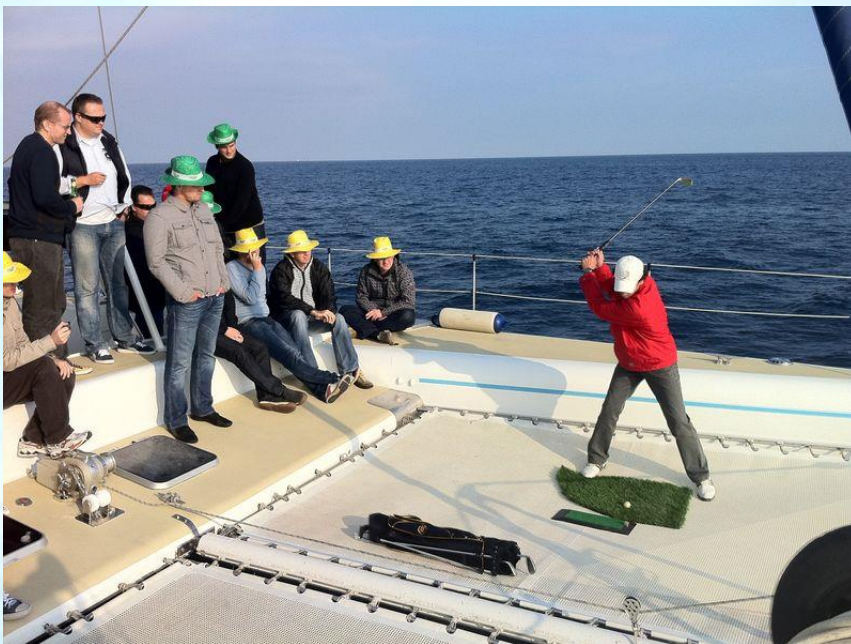

### CARACTERÍSTICAS TÉCNICAS

**Eslora:** 21,00

**Manga:** 10,00

**Capacidad pasajeros:** 97

**Tripulación:** 3 + 1 camarero de barra

**WC:** 2 lavabos separados hombres y mujeres

Red de proa, barbacoa, juegos de agua (cama elástica, colchonetas y equipos de snorkeling), barra de bar y equipo de música.